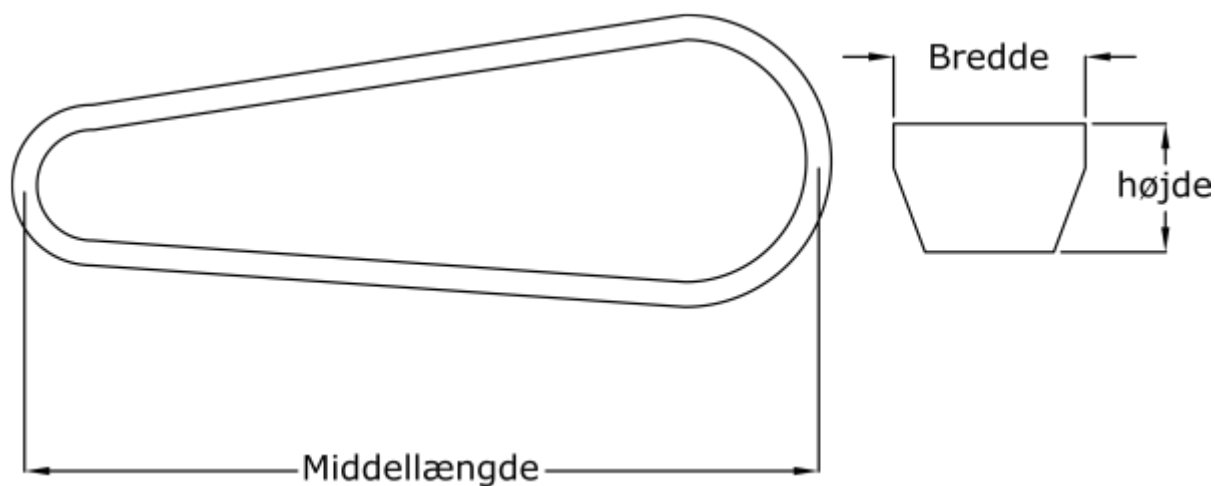

Varenummer: 601905300228
Beskrivelse: Gates kilerem Hi-power Dubl-V BB228

Mål

Bredde	= 17
Højde	= 10
Indvendig længde	= 5805
Middellængde	= 5864
Type	= BB228